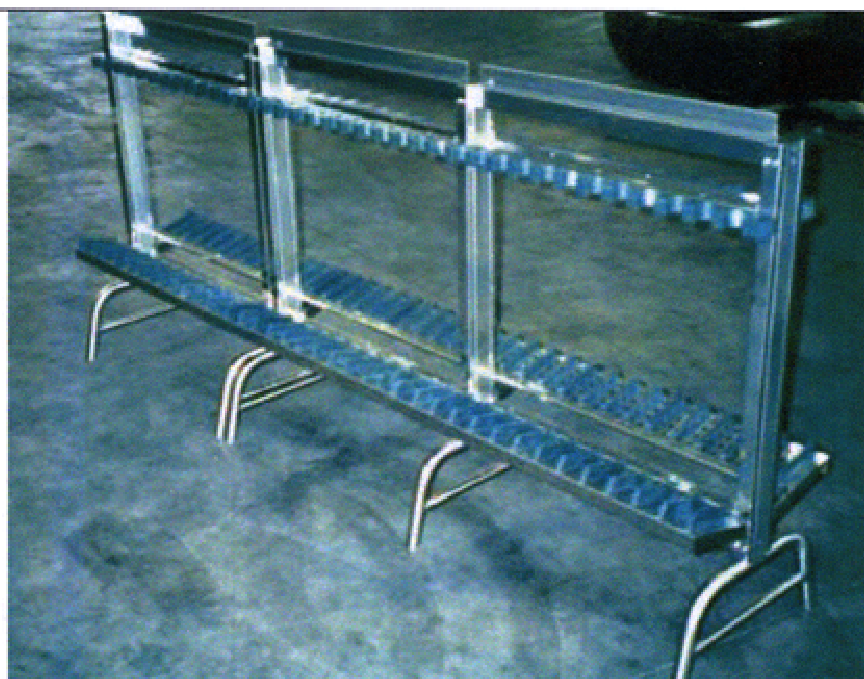

Rastrelliere fissate su cavalletti in posizione contrapposta

Rastrelliere per armi a braccio ad uso interno in vari modelli

- a) struttura portante in acciaio zincato od acciaio inox;
- b) base appoggio calcioli in lamiera forata (zincata o inox);
- c) base appoggio canne in pvc sagomato su barra in acciaio ad altezza regolabile;
- d) separatori di base in elementi di pvc sagomato;
- e) dimensioni standard: lungh. 1000 x n. 12 posti oppure lungh. 2000 x 24 posti.
- f) cavalletti per sostegno (in inox o zincato) predisposti per rastrelliere su entrambi i lati;

Modulo rastrelliera da 1000 x 12 p.: in inox Euro/cad. _____ - in zincato Euro/cad. _____ -

Modulo rastrelliera da 2000 x 24 p.: in inox Euro/cad. _____ - in zincato Euro/cad. _____ -

Modulo cavalletto da 1000 x rastr. da 12+12 p.: in inox Euro/cad. _____ - in zincato Euro/cad. _____ -

Modulo cavalletto da 2000 x rastr. da 24+24 p.: in inox Euro/cad. _____ - in zincato Euro/cad. _____ -