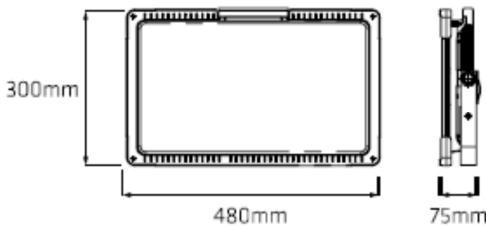

Stabilimento - Tel./Fax. +39 0584 617951 - via del Commercio snc Z.I. Capezzano Pianore 55041 Camaiore (LU)

S.T. Lampada portatile LED 42W serie ELF

LED IK10 IP54 | 230V 50Hz | 12V 24V 42V 110V |  |  

Sorgente luminosa ad alta efficienza luminosa SMD LED.
Potenza 42W.

Classe di protezione IP44 - IP54 a seconda dell'allestimento.

Corpo ad altissima resistenza meccanica agli urti.

Staffa multiposizionabile con blocchi di fermo per il posizionamento..

Schermo diffusore antiabbagliamento in policarbonato bianco opaco.