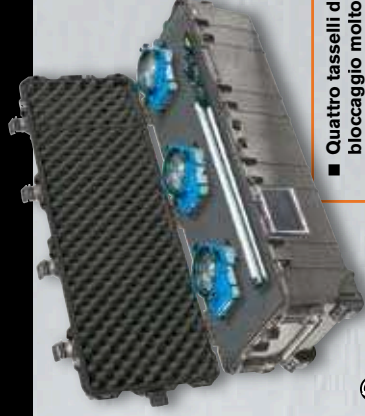

VALIGIE LUNGHE

Valigia Storm Peli di dimensioni analoghe: iM3100

1700 Long Case

DIMENSIONI ESTERNE	96,8 x 40,6 x 15,5 cm (38,12" x 16,00" x 6,12")
DIMENSIONI INTERNE	90,8 x 34,3 x 13,3 cm (35,75" x 13,50" x 5,25")
PROFONDITÀ COPERCHIO/FONDO	4,4 cm/8,9 cm (1,75"/3,50")
PESO	7,7 kg. (16,98 lbs.) CON SCHIUMA, 7,3kg (16,09 lbs.) SENZA SCHIUMA
COLORI STANDARD	★★
ACCESSORI DISPONIBILI	3 pz. Set ricambio schiuma
CERTIFICATI	IP67 • MIL C-4150J • DEF STAN 81-41/ STANAG 4280

➤ **Presentata con soluzione in schiuma progettata per un endoscopio medico**

Valigia Storm Peli di dimensioni analoghe: iM3200

1720 Long Case

DIMENSIONI ESTERNE	112,7 x 40,6 x 15,5 cm (44,37" x 16,00" x 6,12")
DIMENSIONI INTERNE	106,6 x 34,3 x 13,3 cm (42,00" x 13,50" x 5,25")
PROFONDITÀ COPERCHIO/FONDO	4,4 cm/8,9 cm (1,75"/3,50")
PESO	8,6 kg (18,96 lbs.) CON SCHIUMA, 7,6 kg (16,76 lbs.) SENZA SCHIUMA
COLORI STANDARD	★★
ACCESSORI DISPONIBILI	3 pz. Set ricambio schiuma
CERTIFICATI	DEF STAN 81-41/STANAG 4280

N 1740 Long Case

DIMENSIONI ESTERNE	112,1 x 40,9 x 35,5 cm (44,16" x 16,09" x 14,00")
DIMENSIONI INTERNE	104 x 32,8 x 30,8 cm (40,98" x 12,92" x 12,13")
PROFONDITÀ COPERCHIO/FONDO	6,5 cm/24,3 cm (2,56"/9,57")
PESO	12,25 kg (27 lbs.) CON SCHIUMA, 9,98 kg (22 lbs.) SENZA SCHIUMA
COLORI STANDARD	★★
ACCESSORI DISPONIBILI	6 pz. Set ricambio schiuma
CERTIFICATI	IP65

■ **Quattro tasselli di bloccaggio molto profondi, che ne assicurano la massima stabilità di impianto**

Contenuto della valigia non compreso | ★ = ■ e □ : Disponibile in quantità minime